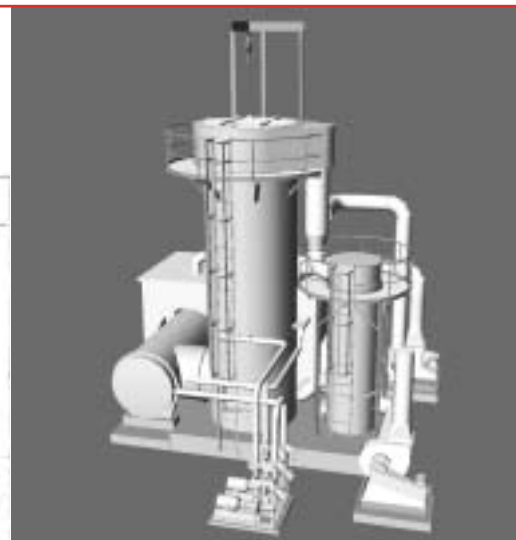

и высокотемпературное исполнение

Высокотемпературная установка с масляным теплоносителем

Работающий на мазуте трёхходовой обогреватель с подогревом воздуха для сжигания топлива