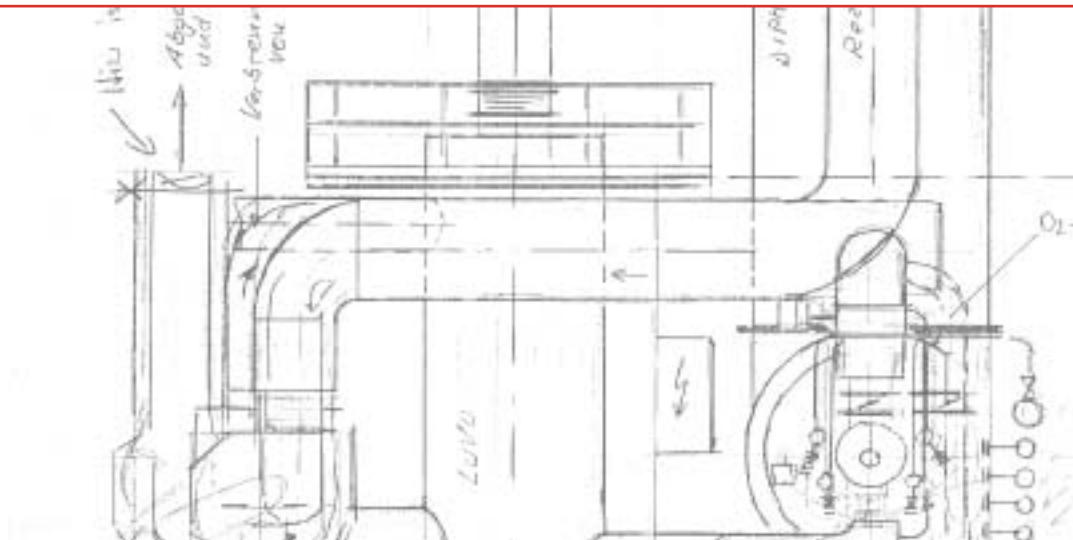

и высокотемпературное исполнение

Высокотемпературная установка с масляным теплоносителем

Работающий на мазуте трёхходовой обогреватель с подогревом воздуха для сжигания топлива