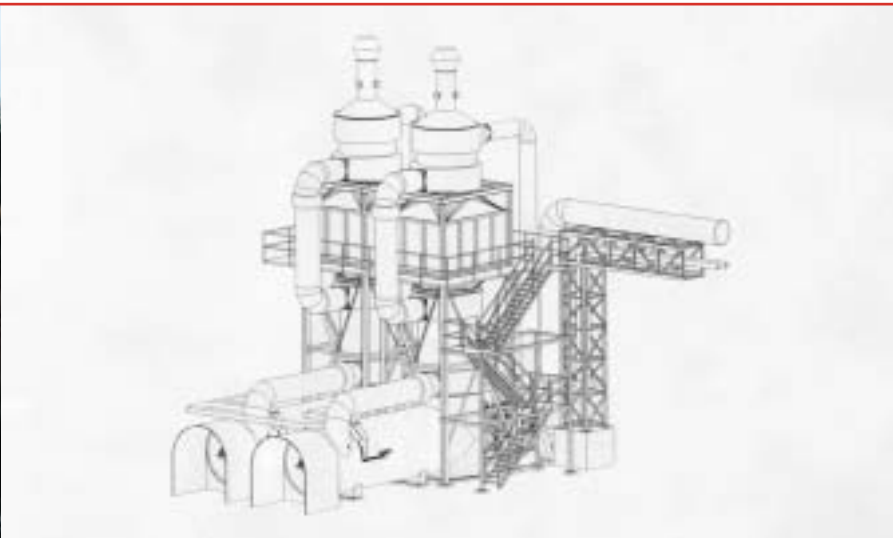

Высокотемпературное тепловое обеспечение процесса

*Ваш успех: направлено
на приспособляемость
и инновацию*

Термическая очистка отработанного воздуха

КОНТАКТОМАТ® – термический масляный подогреватель

Нагнетание отработанного воздуха с помощью кольца форсунки,
рекуператор для оптимизации эффективности

Система использования отработанного тепла
после дуальной нейтрализации отработанного воздуха

КОНТАКТОМАТ® – Система использования отработанного тепла с интегрированным выдуванием сажи за топкой с передвижной решёткой

Сжигание твёрдого топлива

Топка с подвижной решёткой

- Термическая утилизация всех остатков из вашего производства, т. е. коры, остатков досок – даже с поверхностной отделкой и лакированных – шлифовального порошка, отработанного воздуха из прессов, клеевой краски
- Максимальное качество сгорания обеспечивает минимальную эмиссию
- Приспособление и оснащение систем поверхностей нагрева с очистными установками для улучшения параметров сжигания используемых Вами топлив, таких как зольность и размягчение золы